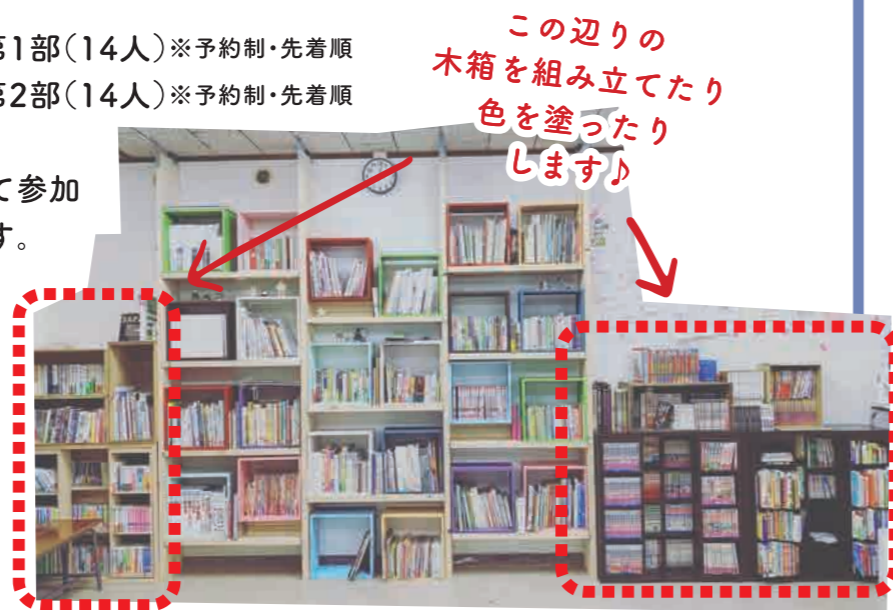

茶山台としょかん としょだより

茶山台としょかんは、

茶山台団地の19棟集会所を活用し、地域のコミュニティを再び構築しようという取り組みです。赤ちゃんから大人まで、どんな世代の方でも大歓迎！茶山台としょかんは、静かに本を読んだり、誰かとお話したりできる、地域みんなの居場所です。

多様な世代が顔合わせ機会ってほんと貴重だなと思います！ふらりとお越しください。

「茶山台としょかん」は、茶山台2丁1番団地の19棟集会所内にあります(茶山台幼稚園からすぐ)。

2月のイベント

茶山台としょかん × DIYのいえ × つくろう家 追加の本棚づくりワークショップ

おもちゃの収納スペースを確保するために、19棟集会所の壁を全面、本棚にすることになりました。木箱を組み立てたり、色を塗ったり、楽しく作業ができたと思っていますので、ぜひご参加ください！

- 日時** 2022年2月19日(土)
10:00～木箱の色塗り第1部(14人)※予約制・先着順
11:00～木箱の色塗り第2部(14人)※予約制・先着順
14:00～本棚の組立て
*茶山台としょかんにて参加申し込みを受付します。

場所 茶山台としょかん (19棟集会所)集合

持物 なし。
マスク着用。
汚れても良い服でお越しください。

問合せ 大阪府住宅供給公社団地イノベーショングループ
06-6203-5534(平日9:00～17:45)

※新型コロナウイルス感染拡大の状況を鑑みて、延期になる場合があります。ご了承ください。

持ち寄り

0 縁 マ ー ケ ッ ト

自分では使わなくなったけれど、まだ綺麗だから誰かに使って欲しいという“気持ちのリレー”